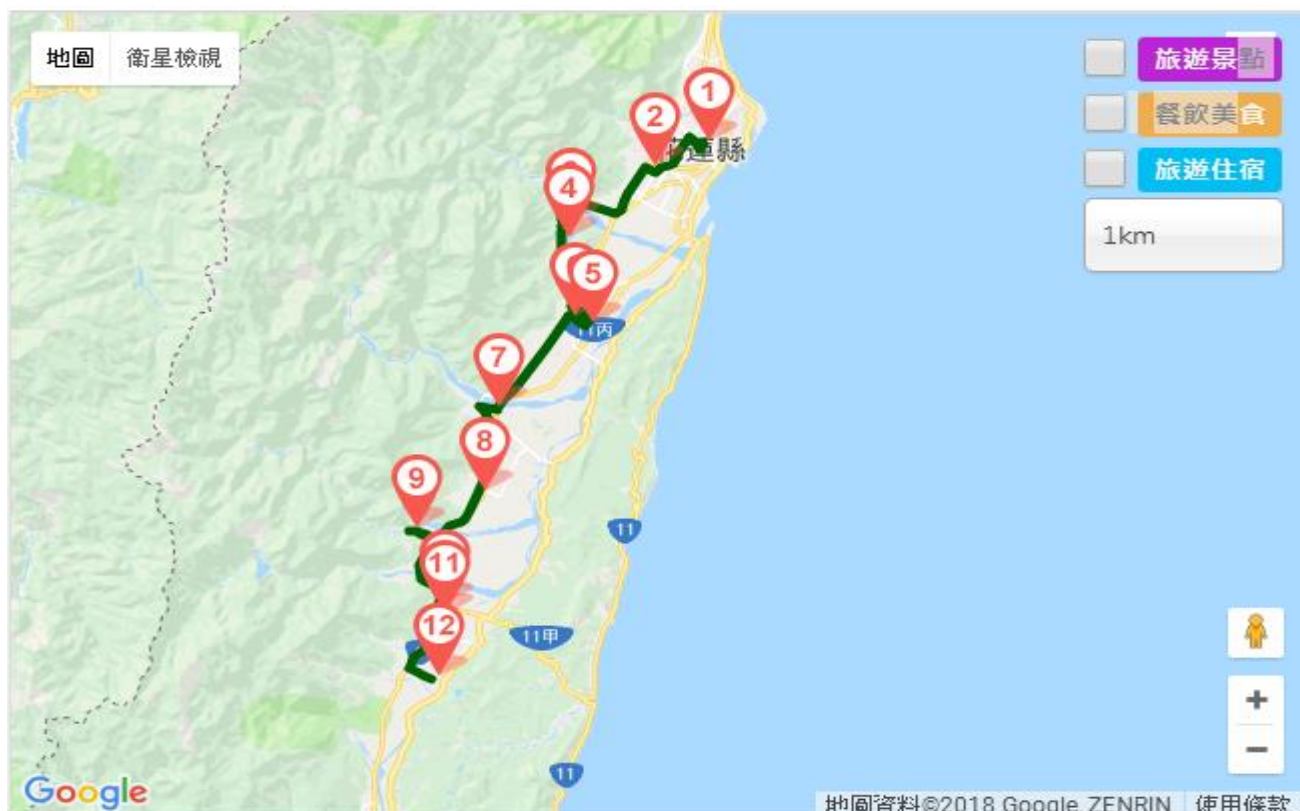

去程：臺鐵花蓮站(旅遊服務中心) >> 大農大富平地森林園區站

①臺鐵花蓮站(旅遊服務中心)

②慶修院

③鯉魚潭潭北遊客中心站

④潭南遊憩區站

⑤立川漁場

⑥豐華再現館(雲山水)

⑦新光兆豐休閒農場

⑧鳳林火車站

⑨林田山林業文化園區

⑩光復火車站

①①花蓮觀光糖廠

①②大農大富平地森林園區站

回程：大農大富平地森林園區站 >> 臺鐵花蓮站(旅遊服務中心)

- ①大農大富平地森林園區站
- ②花蓮觀光糖廠
- ③光復火車站
- ④林田山林業文化園區
- ⑤鳳林火車站
- ⑥新光兆豐休閒農場
- ⑦豐華再現館(雲山水)
- ⑧立川漁場
- ⑨潭南遊憩區站
- ⑩鯉魚潭潭北遊客中心站
- ⑪慶修院
- ⑫臺鐵花蓮站(旅遊服務中心)